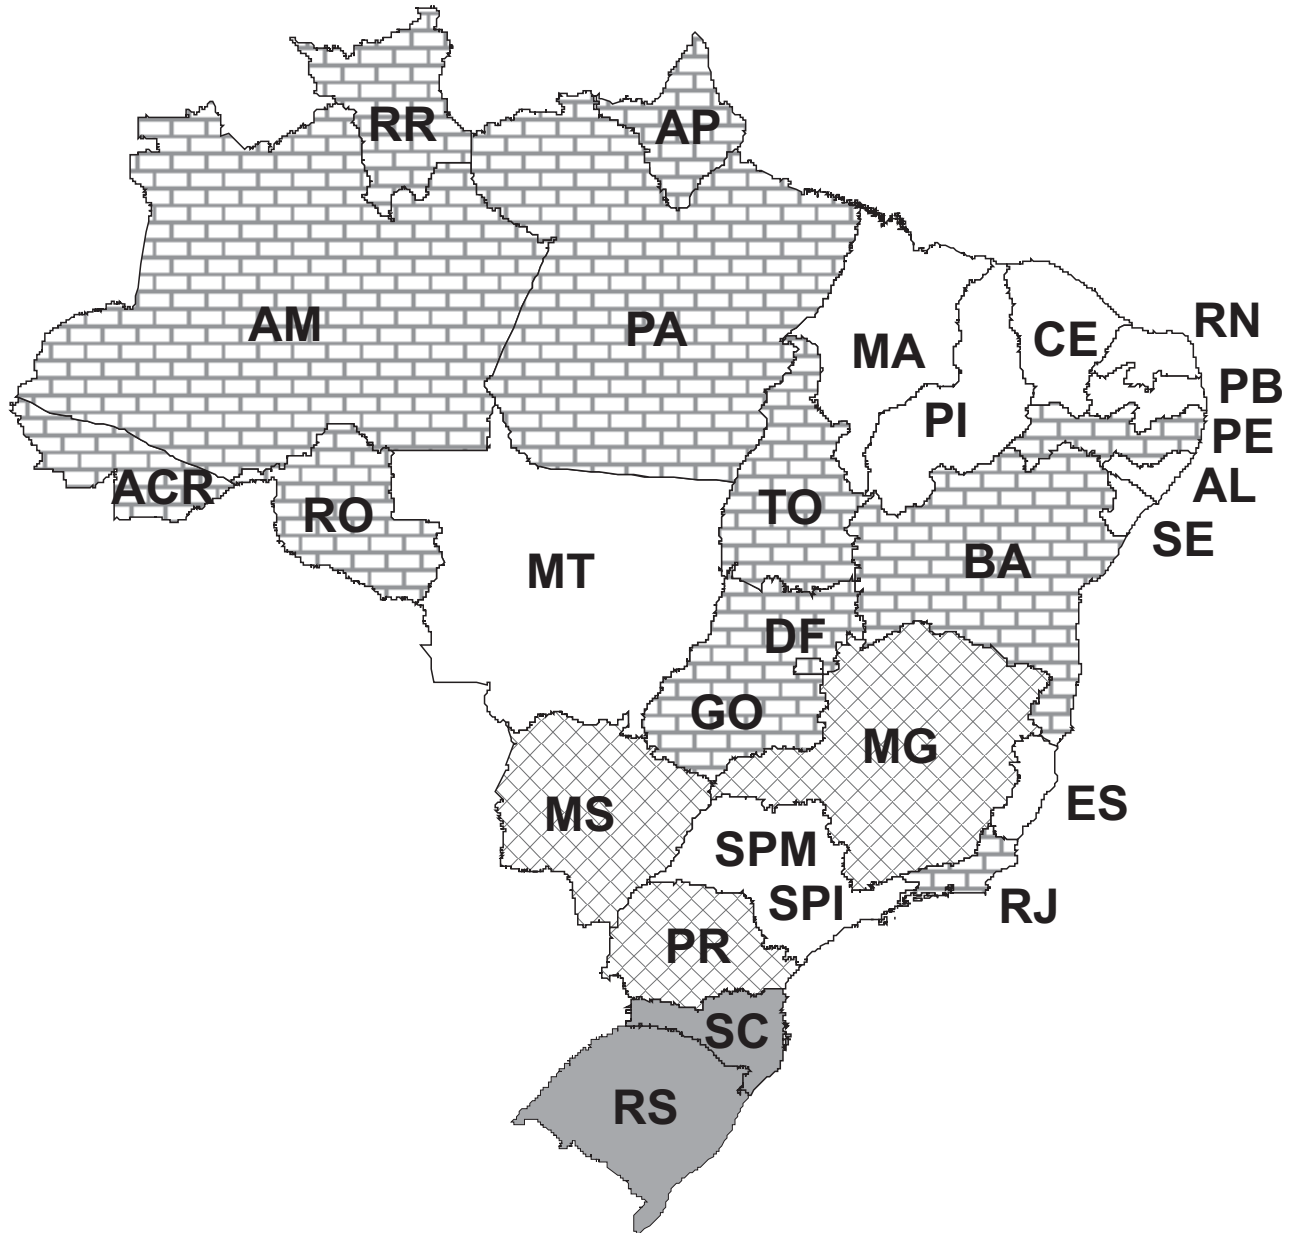

ÁREA DE ABRANGÊNCIA DOS CDIP DIGITALIZAÇÃO DE AR DIGITAIS

 **CDIP FLORIANÓPOLIS**
RS e SC

 **CDIP CURITIBA**
MG - MS e PR

 **CDIP SÃO PAULO**
AL - CE - ES - MA - MT - PB - PI - RN - SE - SPI e SPM

 **CDIP BRASÍLIA**
ACR - AM - AP - BA - DF - GO - PA - PE - RJ - RR - RO e TO

ABRANGÊNCIA DO SERVIÇO DE DIGITALIZAÇÃO DOS CDIP

CENTRO DE DIGITALIZAÇÃO	UF VINCULADAS	CEP Inicial	CEP Final
CDIP SÃO PAULO 05314-985	São Paulo	01000-000	12899-999
	São Paulo (Interior)	12900-000	19999-999
	Espírito Santo	29000-000	29999-999
	Sergipe	49000-000	49999-999
	Alagoas	57000-000	57999-999
	Paraíba	58000-000	58999-999
	Rio Grande do Norte	59000-000	59999-999
	Ceará	60000-000	63999-999
	Piauí	64000-000	64999-999
	Maranhão	65000-000	65999-999
	Mato Grosso	78000-000	78899-999
CDIP BRASÍLIA 70008-980	Rio de Janeiro	20000-000	28999-999
	Bahia	40000-000	48999-999
	Pernambuco	50000-000	56999-999
	Pará	66000-000	68899-999
	Amapá	68900-000	68999-999
	Amazonas	69000-000	69299-999
	Roraima	69300-000	69399-999
	Amazonas	69400-000	69899-999
	Acre	69900-000	69999-999
	Brasília	70000-000	72799-999
	Goiás	72800-000	72999-999
	Brasília	73000-000	73699-999
	Goiás	73700-000	76999-999
	Tocantins	77000-000	77999-999
Rondônia	78900-000	78999-999	
CDIP CURITIBA 80233-970	Minas Gerais	30000-000	39999-999
	Mato Grosso do Sul	79000-000	79999-999
	Paraná	80000-000	87999-999
CDIP FLORIANÓPOLIS 88110-980	Santa Catarina	88000-000	89999-999
	Rio Grande do Sul	90000-000	99999-999