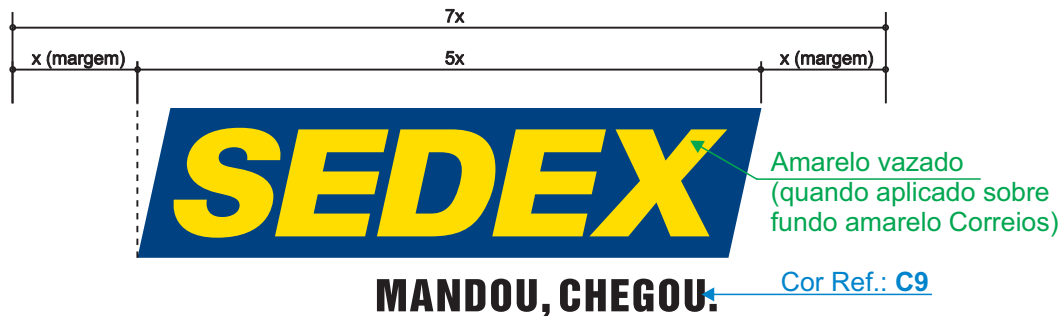

- dividir a largura da lataria do veículo em 5 (cinco) partes iguais (5x)(desconsiderar retrovisores);
- aplicar o adesivo com a marca SEDEX dimensionada proporcionalmente com 3 (três) partes de largura (3x);
- aplicar o adesivo com uma parte de margem (x) da lateral esquerda e uma parte de margem (x) da lateral direita do veículo;
- na traseira, aplicar o adesivo com a marca SEDEX sem o slogan “MANDOU, CHEGOU.”;
- para posicionar o adesivo, não alterar as distâncias entre as letras e elementos gráficos. Mover toda a marca em unidade, evitando sempre a distorção e buscando a melhor leitura possível.

Não reconstruir as marcas. Utilizar somente arquivos digitais originais enviados pelos Correios.

DIMENSÕES E REFERÊNCIAS DE CORES DOS ADESIVOS

Furgão 1000 Kg

LOGOMARCA DIANTEIRA E PORTAS DIANTEIRAS

LOGOMARCA - LATERAIS

LOGOMARCA - TRASEIRA

OBS - Consultar o método construtivo das logomarcas e informações - MÓDULO A e B
- Desenhos sem escala

INFORMAÇÃO - TRASEIRA

Referência de cor: anexo Painel de Cores

C1: Azul Correios