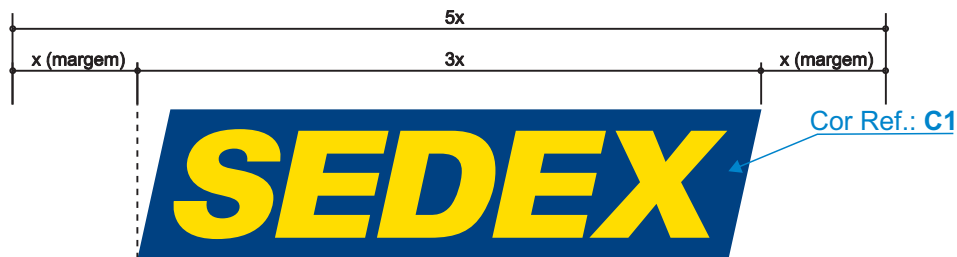

Não reconstruir as marcas. Utilizar somente arquivos digitais originais enviados pelos Correios.

DIMENSÕES E REFERÊNCIAS DE CORES DOS ADESIVOS

FURGÃO 1500 Kg

LOGOMARCA DIANTEIRA E PORTAS DIANTEIRAS

LOGOMARCA - LATERAIS

LOGOMARCA - TRASEIRA

OBS - Consultar o método construtivo das logomarcas e informações - MÓDULO A e B
- Desenhos sem escala

INFORMAÇÃO - TRASEIRA

Referência de cor: anexo Painel de Cores

C1: Azul Correios