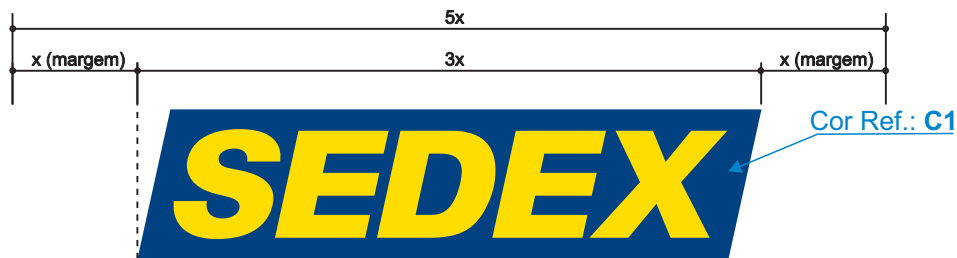

- dividir a largura da lataria do veículo em 5 (cinco) partes iguais (5x)(desconsiderar retrovisores);
- aplicar o adesivo com a marca SEDEX dimensionada proporcionalmente com 3 (três) partes de largura (3x);
- aplicar o adesivo com uma parte de margem (x) da lateral esquerda e uma parte de margem (x) da lateral direita do veículo;
- na traseira, aplicar o adesivo com a marca SEDEX sem o slogan “MANDOU, CHEGOU.”;
- para posicionar o adesivo, não alterar as distâncias entre as letras e elementos gráficos. Mover toda a marca em unidade, evitando sempre a distorção e buscando a melhor leitura possível.

Não reconstruir as marcas. Utilizar somente arquivos digitais originais enviados pelos Correios.

DIMENSÕES E REFERÊNCIAS DE CORES DOS ADESIVOS

Furgão 1000 Kg

LOGOMARCA DIANTEIRA E PORTAS DIANTEIRAS

LOGOMARCA - LATERAIS

LOGOMARCA - TRASEIRA

OBS - Consultar o método construtivo das logomarcas e informações - MÓDULO A e B
- Desenhos sem escala

INFORMAÇÃO - TRASEIRA

Referência de cor: anexo Painel de Cores

C1: Azul Correios