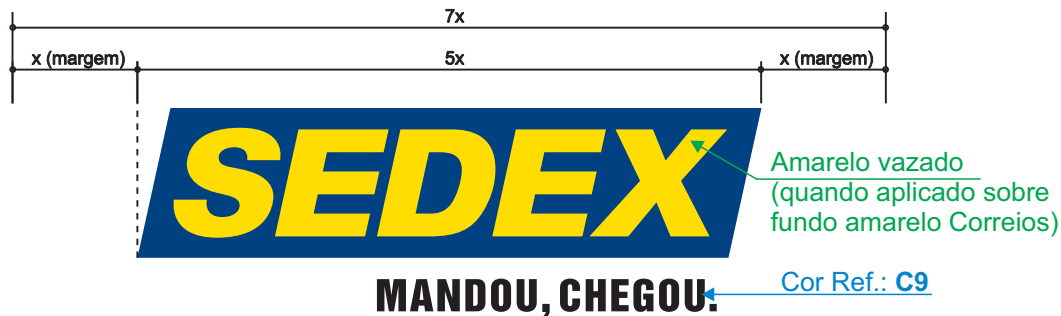

Não reconstruir as marcas. Utilizar somente arquivos digitais originais enviados pelos Correios.

DIMENSÕES E REFERÊNCIAS DE CORES DOS ADESIVOS

FURGÃO 1500 Kg

LOGOMARCA DIANTEIRA E PORTAS DIANTEIRAS

LOGOMARCA - LATERAIS

LOGOMARCA - TRASEIRA

OBS - Consultar o método construtivo das logomarcas e informações - MÓDULO A e B
- Desenhos sem escala

INFORMAÇÃO - TRASEIRA

Referência de cor: anexo Painel de Cores

C1: Azul Correios