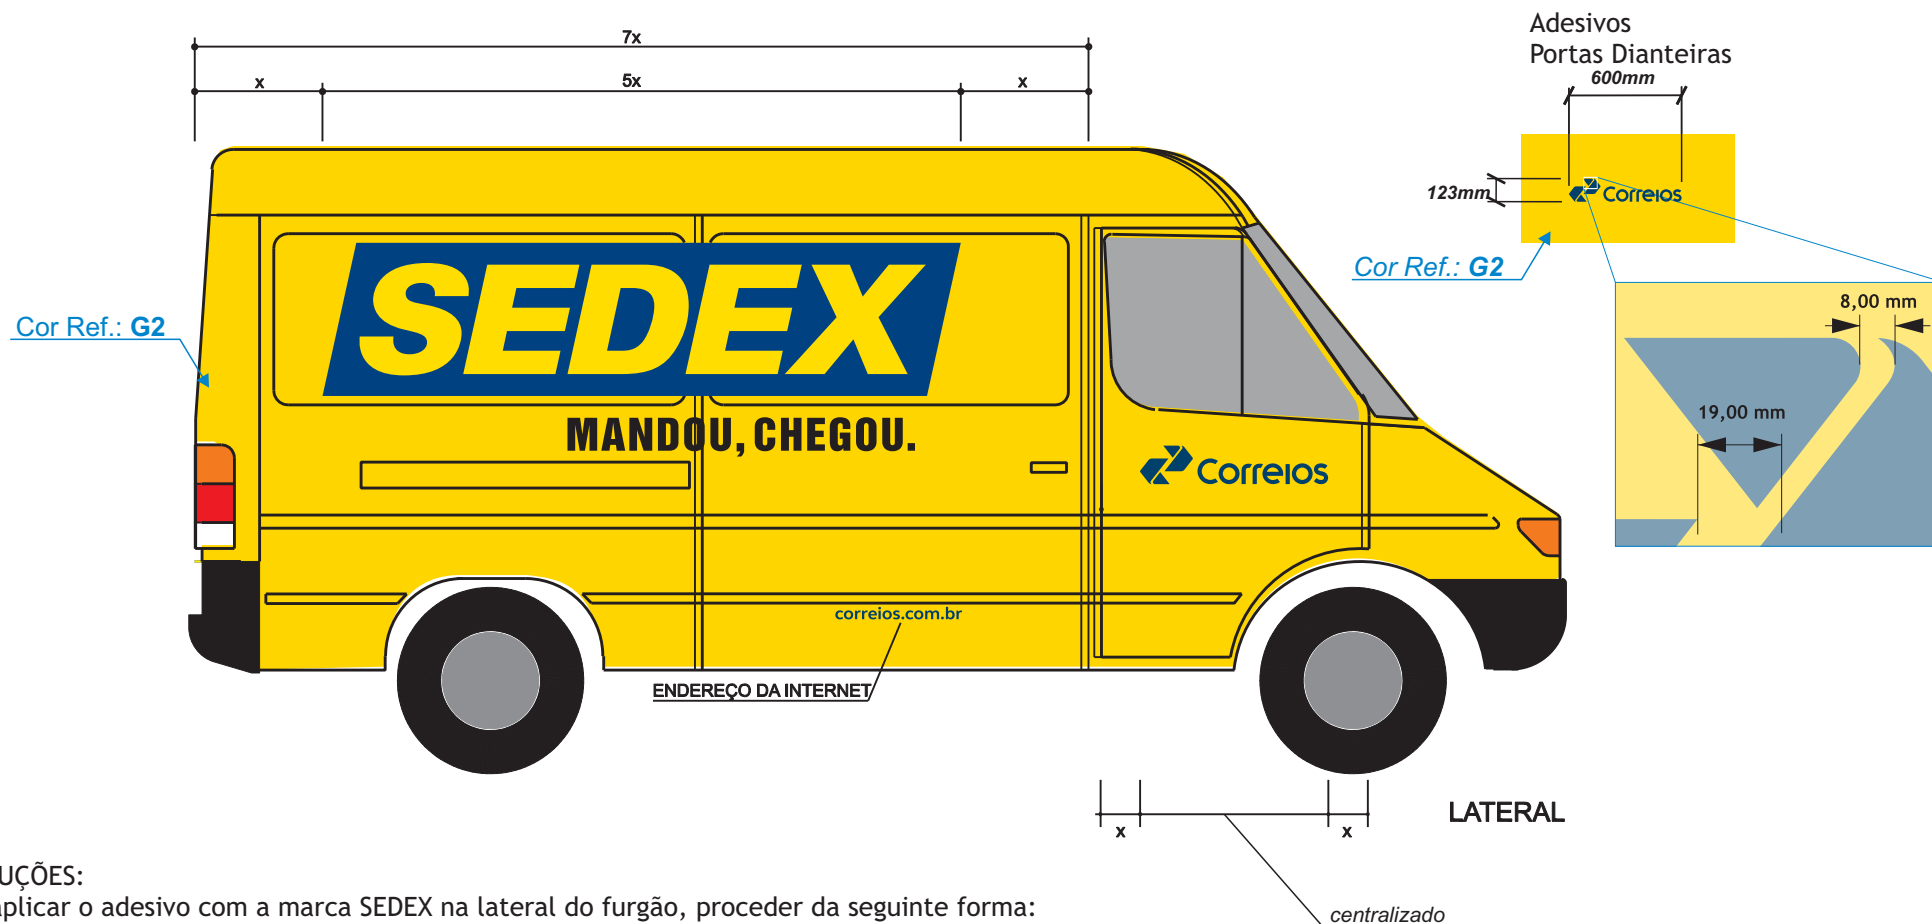

Aplicação dos Adesivos

Furgão 1500 Kg

INSTRUÇÕES:

Para aplicar o adesivo com a marca SEDEX na lateral do furgão, proceder da seguinte forma:

- dividir a dimensão entre traseira da cabina e a parte traseira da lataria em 7 (sete) partes iguais (7x);
- aplicar o adesivo com a marca SEDEX dimensionado proporcionalmente com 5 (cinco) partes de largura (5x);
- aplicar o adesivo com uma parte de margem (x) da traseira da cabina e uma parte de margem (x) da parte final traseira da lataria;
- ao aplicar o adesivo com a marca SEDEX, definir a posição vertical de maneira que o slogan “MANDOU, CHEGOU.” não fique sobre vincos, borrachas ou corrediças;
- ao aplicar os demais adesivos, definir a posição vertical de maneira que se evite aplicar sobre vincos, borrachas ou corrediças;
- para posicionar os adesivos, não alterar as distâncias entre as letras e elementos gráficos. Mover toda a marca em unidade, evitando sempre a distorção e buscando a melhor leitura possível.

Não reconstruir as marcas. Utilizar somente arquivos digitais originais enviados pelos Correios.