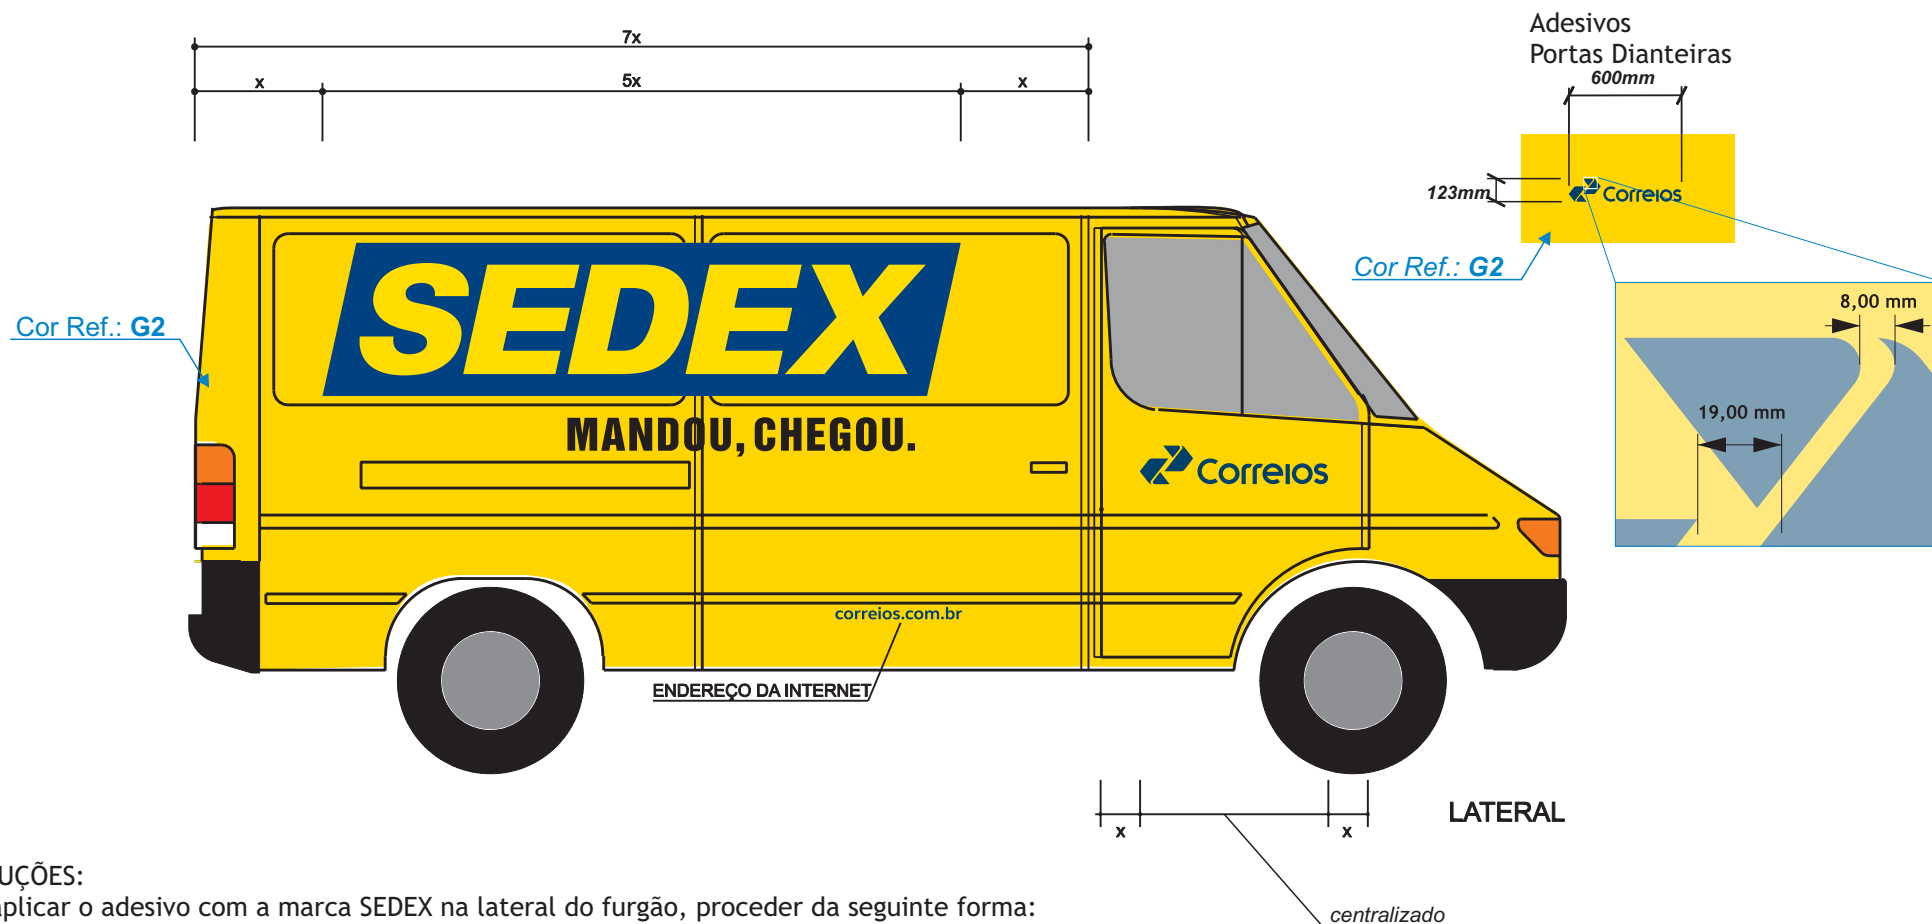

Use
Somente
Arquivos
Originais

1

Furgão 1000 Kg

Aplicação dos Adesivos

Furgão 1000 Kg

INSTRUÇÕES:

Para aplicar o adesivo com a marca SEDEX na lateral do furgão, proceder da seguinte forma:

- dividir a dimensão entre traseira da cabina e a parte traseira da lataria em 7 (sete) partes iguais (7x);
- aplicar o adesivo com a marca SEDEX dimensionado proporcionalmente com 5 (cinco) partes de largura (5x);
- aplicar o adesivo com uma parte de margem (x) da traseira da cabina e uma parte de margem (x) da parte final traseira da lataria;
- ao aplicar o adesivo com a marca SEDEX, definir a posição vertical de maneira que o slogan “MANDOU, CHEGOU.” não fique sobre vincos, borrachas ou corrediças;
- ao aplicar os demais adesivos, definir a posição vertical de maneira que se evite aplicar sobre vincos, borrachas ou corrediças;
- para posicionar os adesivos, não alterar as distâncias entre as letras e elementos gráficos. Mover toda a marca em unidade, evitando sempre a distorção e buscando a melhor leitura possível.

Não reconstruir as marcas. Utilizar somente arquivos digitais originais enviados pelos Correios.

Aplicação dos Adesivos

Furgão 1000 Kg

DIANTEIRA

TRASEIRA

INSTRUÇÕES:

Para aplicar o adesivo com a marca SEDEX na traseira do furgão, proceder da seguinte forma:

- dividir a largura da lataria do veículo em 5 (cinco) partes iguais (5x)(desconsiderar retrovisores);
- aplicar o adesivo com a marca SEDEX dimensionada proporcionalmente com 3 (três) partes de largura (3x);
- aplicar o adesivo com uma parte de margem (x) da lateral esquerda e uma parte de margem (x) da lateral direita do veículo;
- na traseira, aplicar o adesivo com a marca SEDEX sem o slogan “MANDOU, CHEGOU.”;
- para posicionar o adesivo, não alterar as distâncias entre as letras e elementos gráficos. Mover toda a marca em unidade, evitando sempre a distorção e buscando a melhor leitura possível.