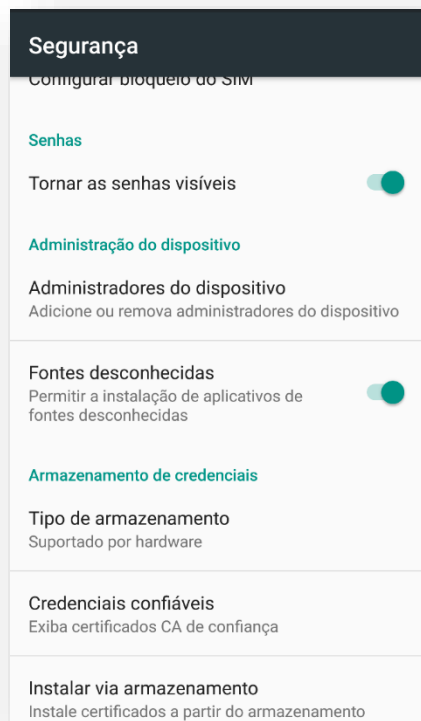

Para recuperação do DNI, os usuários devem ser biometrizados no TSE e ter participado do projeto piloto nos Correios.

1^o

Passo: Acesse o site:

<http://mbamobi.com.br/tse/dni/>

2^o

Passo: Clique em "Ok"

BALCÃO DO CIDADÃO

3^o

Passo: Clique em
“configurações”

4^o

Passo: Ative “Fontes desconhecidas”

5^o

É simples e rápido

Passo: Clique em
“OK”

BALCÃO DO CIDADÃO

6º

Passo: Aparecerá a tela abaixo.
Retorne para a tela de download do seu celular

7º

Passo: Clique em "Instalar"

8º

Passo: Clique em "Não enviar"

É simples e rápido

BALCÃO DO CIDADÃO