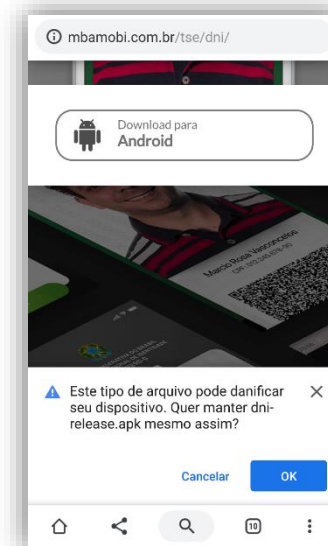

.....

9 Passos Recuperação

Identidade Digital | DNI

.....

Android

BALCÃO DO CIDADÃO

Android

Atenção!

Para recuperação do DNI, os usuários devem ser biometrizados no TSE e ter participado do projeto piloto nos Correios.

1^o

Passo: Acesse o site:

<http://mbamobi.com.br/tse/dni/>

2^o

Passo: Clique em "Ok"

BALCÃO DO CIDADÃO