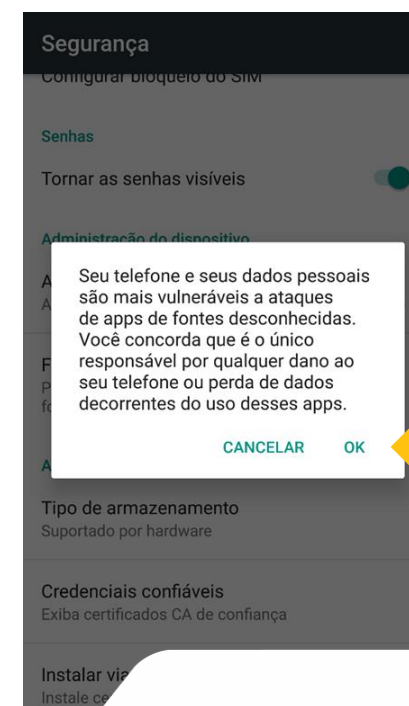

Para recuperação do DNI, os usuários devem ser biometrizados no TSE e ter participado do projeto piloto nos Correios.

1^o

Passo: Acesse o site:

<http://mbamobi.com.br/tse/dni/>

2^o

Passo: Clique em "Ok"

BALCÃO DO CIDADÃO

3^o

Passo: Clique em
“configurações”

4^o

Passo: Ative “Fontes desconhecidas”

5^o

É simples e rápido

Passo: Clique em
“OK”

BALCÃO DO CIDADÃO

6º

Passo: Aparecerá a tela abaixo.
Retorne para a tela de download do seu celular

7º

Passo: Clique em "Instalar"

8º

Passo: Clique em "Não enviar"

É simples e rápido

BALCÃO DO CIDADÃO