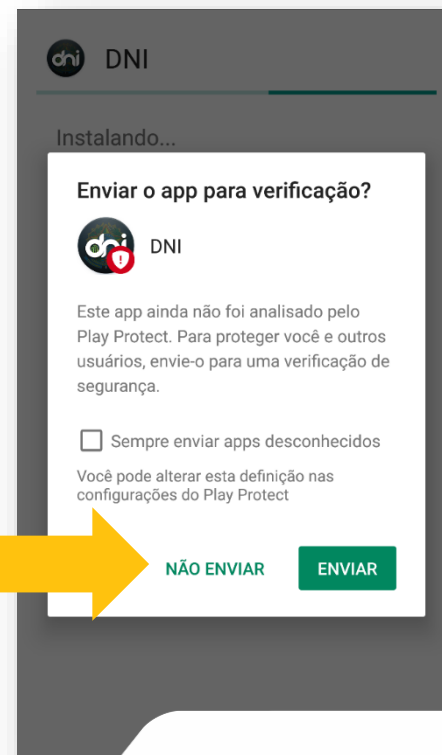

Para recuperação do DNI, os usuários devem ser biometrizados no TSE e ter participado do projeto piloto nos Correios.

1^o

Passo: Acesse o site:

<http://mbamobi.com.br/tse/dni/>

2^o

Passo: Clique em "Ok"

BALCÃO DO CIDADÃO

3^o

Passo: Clique em
“configurações”

4^o

Passo: Ative “Fontes desconhecidas”

5^o

É simples e rápido

Passo: Clique em
“OK”

BALCÃO DO CIDADÃO

6º

Passo: Aparecerá a tela abaixo.
Retorne para a tela de download do seu celular

7º

Passo: Clique em "Instalar"

8º

Passo: Clique em "Não enviar"

É simples e rápido

BALCÃO DO CIDADÃO

9^o

Passo: Clique no Menu, no canto superior esquerdo e, na próxima tela, em “Recuperar DNI”

9:41

REPUBLICA FEDERATIVA DO BRASIL
DOCUMENTO NACIONAL DE IDENTIDADE

Pré-cadastro
Através do pré-cadastro, você sinaliza a administração pública que deseja obter o DNI.