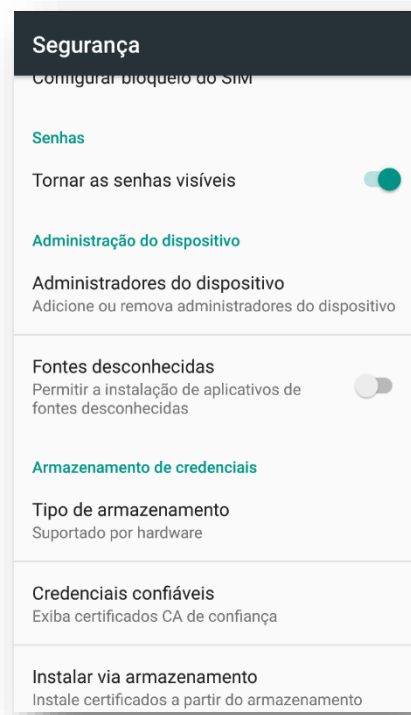

.....

9 Passos Recuperação

Identidade Digital | DNI

.....

Android

BALCÃO DO CIDADÃO

Android

Atenção!

Para recuperação do DNI, os usuários devem ser biometrizados no TSE e ter participado do projeto piloto nos Correios.

1^o

Passo: Acesse o site:

<http://mbamobi.com.br/tse/dni/>

2^o

Passo: Clique em "Ok"

BALCÃO DO CIDADÃO

3^o

Passo: Clique em
“configurações”

4^o

Passo: Ative “Fontes desconhecidas”

5^o

É simples e rápido

Passo: Clique em
“OK”

BALCÃO DO CIDADÃO